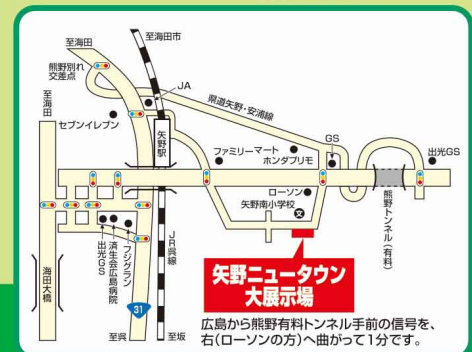

いつも雑草に悩まされため息ばかりでしたが、今はいつ見てもスッキリきれいでお心が明るくなります。

こんなに楽になるなんて
もっと早く知ればよかった。

広島県下最大級

くれ
(有)呉緑化センター

心なごます庭園づくり

郷原大展示場
呉市郷原町2527-313
☎(0823)77-1101

矢野ニュータウン大展示場
広島市安芸区矢野南4丁目19
☎(082)888-4433

くれ 独自のアイデア施行です